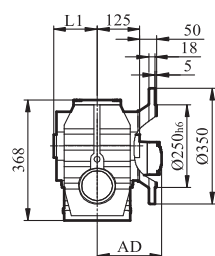

GS87

GSA/GSH87

GSZA/GSHZ87

型号 Size	GSA	GSH
	L1	125

GSF87

GSFA/GSHF87

GSA87T

GSA/GSAZ/GSAF87输出轴

GSH/GSHZ/GSHF87输出轴

Y2电机机座号 Motor Size	80	90S	90L	100	112M	132S	132M	160M	160L
L	280	288	318	318	365	413	452	524	547
AC	170	190	190	210	230	280	280	315	315
AD	135	145	145	160	215	215	215	255	255