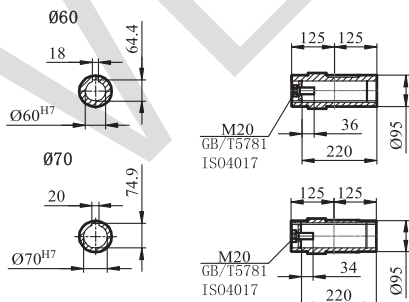

GS87

GSA/GSH87

GSZA/GSHZ87

型号 Size	GSA	GSH
	L1	125

GSF87

GSFA/GSHF87

GSA87T

GSA/GSAZ/GSAF87输出轴

GSH/GSHZ/GSHF87输出轴

Y2电机机座号 Motor Size	80	90S	90L	100	112M	132S	132M	160M	160L
L	280	288	318	318	365	413	452	524	547
AC	170	190	190	210	230	280	280	315	315
AD	135	145	145	160	215	215	215	255	255