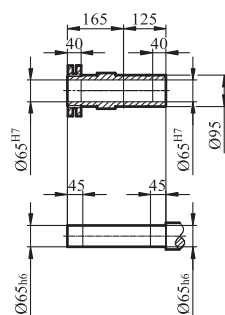

GS87

GSA/GSH87

GSZA/GSHZ87

型号 Size	GSA	GSH
	L1	125

GSF87

GSFA/GSHF87

GSA87T

GSA/GSAZ/GSAF87输出轴

GSH/GSHZ/GSHF87输出轴

Y2电机机座号 Motor Size	80	90S	90L	100	112M	132S	132M	160M	160L
L	280	288	318	318	365	413	452	524	547
AC	170	190	190	210	230	280	280	315	315
AD	135	145	145	160	215	215	215	255	255