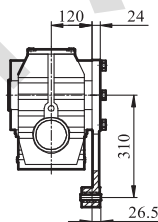

GS87

GSA/GSH87

GSZA/GSHZ87

型号 Size	GSA	GSH
	L1	125

GSF87

GSFA/GSHF87

GSA87T

GSA/GSAZ/GSAF87输出轴

GSH/GSHZ/GSHF87输出轴

Y2电机机座号 Motor Size	80	90S	90L	100	112M	132S	132M	160M	160L
L	280	288	318	318	365	413	452	524	547
AC	170	190	190	210	230	280	280	315	315
AD	135	145	145	160	215	215	215	255	255