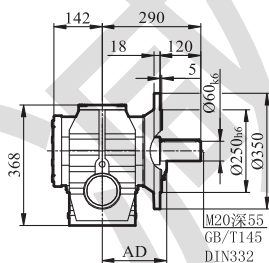

GS87

GSA/GSH87

GSZA/GSHZ87

型号 Size	GSA	GSH
	L1	125

GSF87

GSFA/GSHF87

GSA87T

GSA/GSAZ/GSAF87输出轴

GSH/GSHZ/GSHF87输出轴

Y2电机机座号 Motor Size	80	90S	90L	100	112M	132S	132M	160M	160L
L	280	288	318	318	365	413	452	524	547
AC	170	190	190	210	230	280	280	315	315
AD	135	145	145	160	215	215	215	255	255