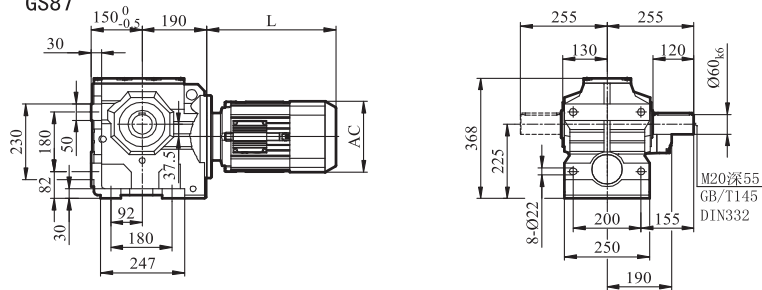

GS87

GSA/GSH87

GSZA/GSHZ87

型号 Size	GSA	GSH
	L1	125

GSF87

GSFA/GSHF87

GSA87T

GSA/GSAZ/GSAF87输出轴

GSH/GSHZ/GSHF87输出轴

Y2电机机座号 Motor Size	80	90S	90L	100	112M	132S	132M	160M	160L
L	280	288	318	318	365	413	452	524	547
AC	170	190	190	210	230	280	280	315	315
AD	135	145	145	160	215	215	215	255	255