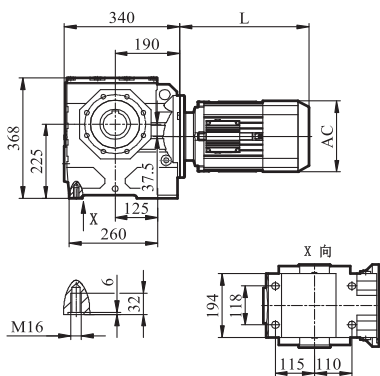

GS87

GSA/GSH87

GSZA/GSHZ87

型号 Size	GSA	GSH
	L1	125

GSF87

GSFA/GSHF87

GSA87T

GSA/GSAZ/GSAF87输出轴

GSH/GSHZ/GSHF87输出轴

Y2电机机座号 Motor Size	80	90S	90L	100	112M	132S	132M	160M	160L
L	280	288	318	318	365	413	452	524	547
AC	170	190	190	210	230	280	280	315	315
AD	135	145	145	160	215	215	215	255	255