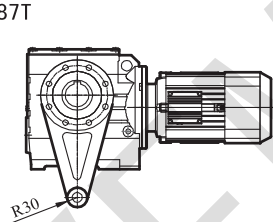

GS87

GSA/GSH87

GSZA/GSHZ87

型号 Size	GSA	GSH
	L1	125

GSF87

GSFA/GSHF87

GSA87T

GSA/GSAZ/GSAF87输出轴

GSH/GSHZ/GSHF87输出轴

Y2电机机座号 Motor Size	80	90S	90L	100	112M	132S	132M	160M	160L
L	280	288	318	318	365	413	452	524	547
AC	170	190	190	210	230	280	280	315	315
AD	135	145	145	160	215	215	215	255	255