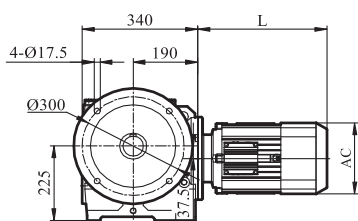

GS87

GSA/GSH87

GSZA/GSHZ87

型号 Size	GSA	GSH
	L1	125

GSF87

GSFA/GSHF87

GSA87T

GSA/GSAZ/GSAF87输出轴

GSH/GSHZ/GSHF87输出轴

Y2电机机座号 Motor Size	80	90S	90L	100	112M	132S	132M	160M	160L
L	280	288	318	318	365	413	452	524	547
AC	170	190	190	210	230	280	280	315	315
AD	135	145	145	160	215	215	215	255	255