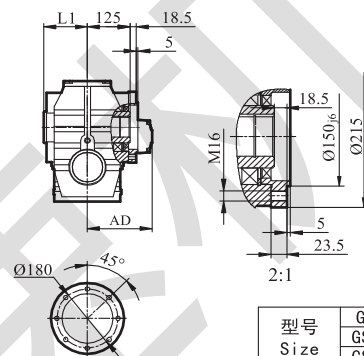

GS87

GSA/GSH87

GSZA/GSHZ87

型号 Size	GSA	GSH
	L1	125

GSF87

GSFA/GSHF87

GSA87T

GSA/GSAZ/GSAF87输出轴

GSH/GSHZ/GSHF87输出轴

Y2电机机座号 Motor Size	80	90S	90L	100	112M	132S	132M	160M	160L
L	280	288	318	318	365	413	452	524	547
AC	170	190	190	210	230	280	280	315	315
AD	135	145	145	160	215	215	215	255	255