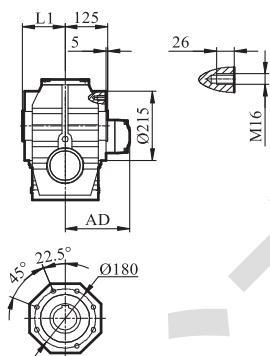

GS87

GSA/GSH87

GSZA/GSHZ87

型号 Size	GSA	GSH
	L1	125

GSF87

GSFA/GSHF87

GSA87T

GSA/GSAZ/GSAF87输出轴

GSH/GSHZ/GSHF87输出轴

Y2电机机座号 Motor Size	80	90S	90L	100	112M	132S	132M	160M	160L
L	280	288	318	318	365	413	452	524	547
AC	170	190	190	210	230	280	280	315	315
AD	135	145	145	160	215	215	215	255	255