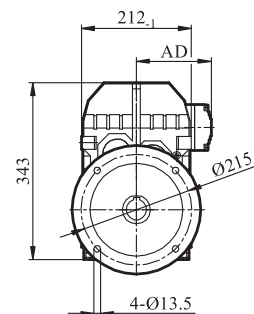

GFH/GFHZ/GFHF67输出轴

GFV/GFVZ/GFVF67输出轴

YE2电机机座号
Motor Size

	63	71	80	90S	90L	100	112M	132S
L	205	260	290	300	330	330	380	430
AC	120	145	170	190	190	210	230	280
AD	110	130	135	145	145	160	215	215