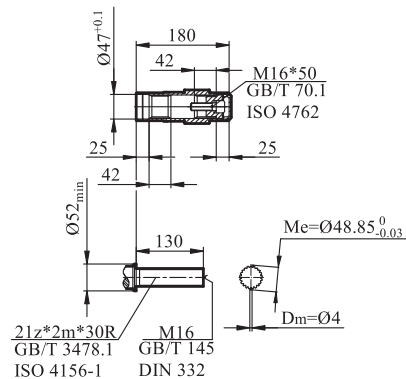

GF67

GFA67-T

GFA/GFH/GFV67

GFAZ/GFHZ/GFVZ67

GFF67

GFAF/GFHF/GFVF67

GFA/GFAZ/GFAF67输出轴

GFH/GFHZ/GFHF67输出轴

GFV/GFVZ/GFVF67输出轴

YE2电机机座号
Motor Size

	63	71	80	90S	90L	100	112M	132S
L	205	260	290	300	330	330	380	430
AC	120	145	170	190	190	210	230	280
AD	110	130	135	145	145	160	215	215