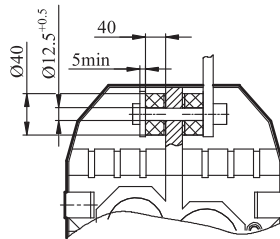

GF67

GFA67-T

GFA/GFH/GFV67

GFAZ/GFHZ/GFVZ67

GFF67

GFAF/GFHF/GFVF67

GFA/GFAZ/GFAF67输出轴

GFH/GFHZ/GFHF67输出轴

GFV/GFVZ/GFVF67输出轴

YE2电机机座号
Motor Size

	63	71	80	90S	90L	100	112M	132S
L	205	260	290	300	330	330	380	430
AC	120	145	170	190	190	210	230	280
AD	110	130	135	145	145	160	215	215