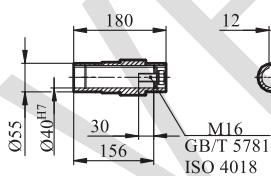

GF67

GFA67-T

GFA/GFH/GFV67

GFAZ/GFHZ/GFVZ67

GFF67

GFAF/GFHF/GFVF67

GFA/GFAZ/GFAF67输出轴

GFH/GFHZ/GFHF67输出轴

GFV/GFVZ/GFVF67输出轴

YE2电机机座号
Motor Size

	63	71	80	90S	90L	100	112M	132S
L	205	260	290	300	330	330	380	430
AC	120	145	170	190	190	210	230	280
AD	110	130	135	145	145	160	215	215