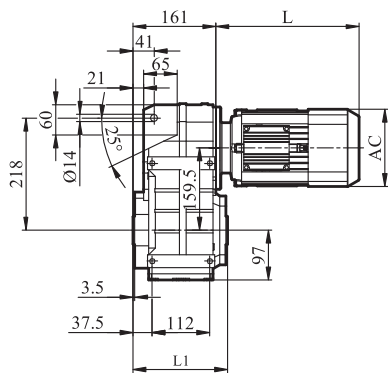

GF67

GFA67-T

GFA/GFH/GFV67

GFAZ/GFHZ/GFVZ67

GFF67

GFAF/GFHF/GFVF67

GFA/GFAZ/GFAF67输出轴

GFH/GFHZ/GFHF67输出轴

GFV/GFVZ/GFVF67输出轴

YE2电机机座号
Motor Size

	63	71	80	90S	90L	100	112M	132S
L	205	260	290	300	330	330	380	430
AC	120	145	170	190	190	210	230	280
AD	110	130	135	145	145	160	215	215