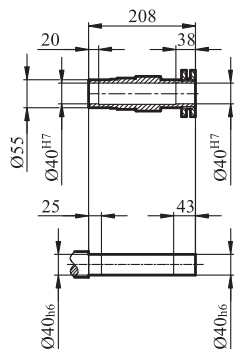

GF67

GFA67-T

GFA/GFH/GFV67

GFAZ/GFHZ/GFVZ67

GFF67

GFAF/GFHF/GFVF67

GFA/GFAZ/GFAF67输出轴

GFH/GFHZ/GFHF67输出轴

GFV/GFVZ/GFVF67输出轴

YE2电机机座号
Motor Size

	63	71	80	90S	90L	100	112M	132S
L	205	260	290	300	330	330	380	430
AC	120	145	170	190	190	210	230	280
AD	110	130	135	145	145	160	215	215