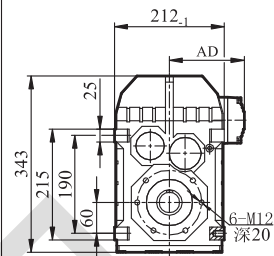

GFA67-T

YE2电机机座号
Motor Size

	63	71	80	90S	90L	100	112M	132S
L	205	260	290	300	330	330	380	430
AC	120	145	170	190	190	210	230	280
AD	110	130	135	145	145	160	215	215