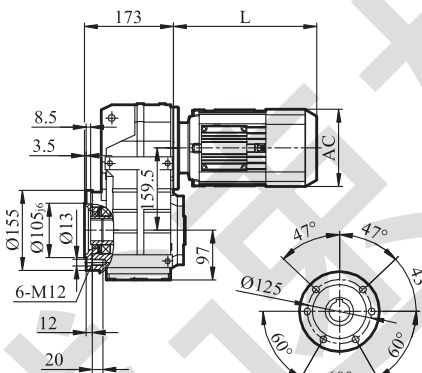

GF67

GFA67-T

GFA/GFH/GFV67

GFAZ/GFHZ/GFVZ67

GFF67

GFAF/GFHF/GFVF67

GFA/GFAZ/GFAF67输出轴

GFH/GFHZ/GFHF67输出轴

GFV/GFVZ/GFVF67输出轴

YE2电机机座号
Motor Size

	63	71	80	90S	90L	100	112M	132S
L	205	260	290	300	330	330	380	430
AC	120	145	170	190	190	210	230	280
AD	110	130	135	145	145	160	215	215