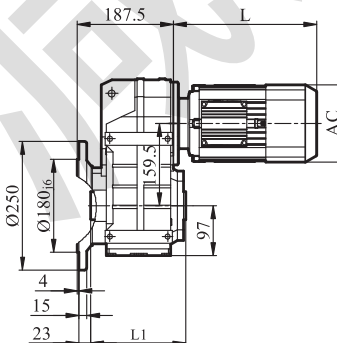

GF67

GFA67-T

GFA/GFH/GFV67

GFAZ/GFHZ/GFVZ67

GFF67

GFAF/GFHF/GFVF67

GFA/GFAZ/GFAF67输出轴

GFH/GFHZ/GFHF67输出轴

GFV/GFVZ/GFVF67输出轴

YE2电机机座号
Motor Size

	63	71	80	90S	90L	100	112M	132S
L	205	260	290	300	330	330	380	430
AC	120	145	170	190	190	210	230	280
AD	110	130	135	145	145	160	215	215