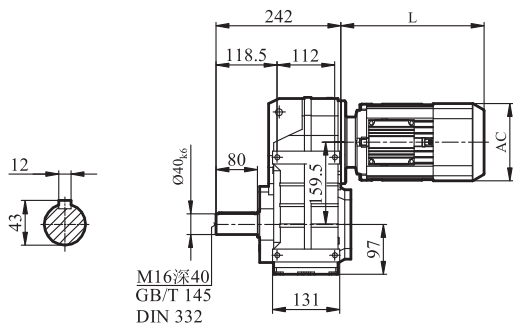

GF67

GFA67-T

GFA/GFH/GFV67

GFAZ/GFHZ/GFVZ67

GFF67

GFAF/GFHF/GFVF67

GFA/GFAZ/GFAF67输出轴

GFH/GFHZ/GFHF67输出轴

GFV/GFVZ/GFVF67输出轴

YE2电机机座号
Motor Size

	63	71	80	90S	90L	100	112M	132S
L	205	260	290	300	330	330	380	430
AC	120	145	170	190	190	210	230	280
AD	110	130	135	145	145	160	215	215