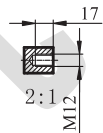

GF67

GFA67-T

GFA/GFH/GFV67

GFAZ/GFHZ/GFVZ67

GFF67

GFAF/GFHF/GFVF67

GFA/GFAZ/GFAF67输出轴

GFH/GFHZ/GFHF67输出轴

GFV/GFVZ/GFVF67输出轴

YE2电机机座号
Motor Size

	63	71	80	90S	90L	100	112M	132S
L	205	260	290	300	330	330	380	430
AC	120	145	170	190	190	210	230	280
AD	110	130	135	145	145	160	215	215