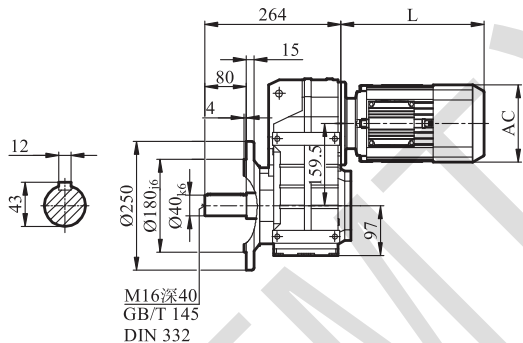

GF67

GFA67-T

GFA/GFH/GFV67

GFAZ/GFHZ/GFVZ67

GFF67

GFAF/GFHF/GFVF67

GFA/GFAZ/GFAF67输出轴

GFH/GFHZ/GFHF67输出轴

GFV/GFVZ/GFVF67输出轴

YE2电机机座号
Motor Size

	63	71	80	90S	90L	100	112M	132S
L	205	260	290	300	330	330	380	430
AC	120	145	170	190	190	210	230	280
AD	110	130	135	145	145	160	215	215